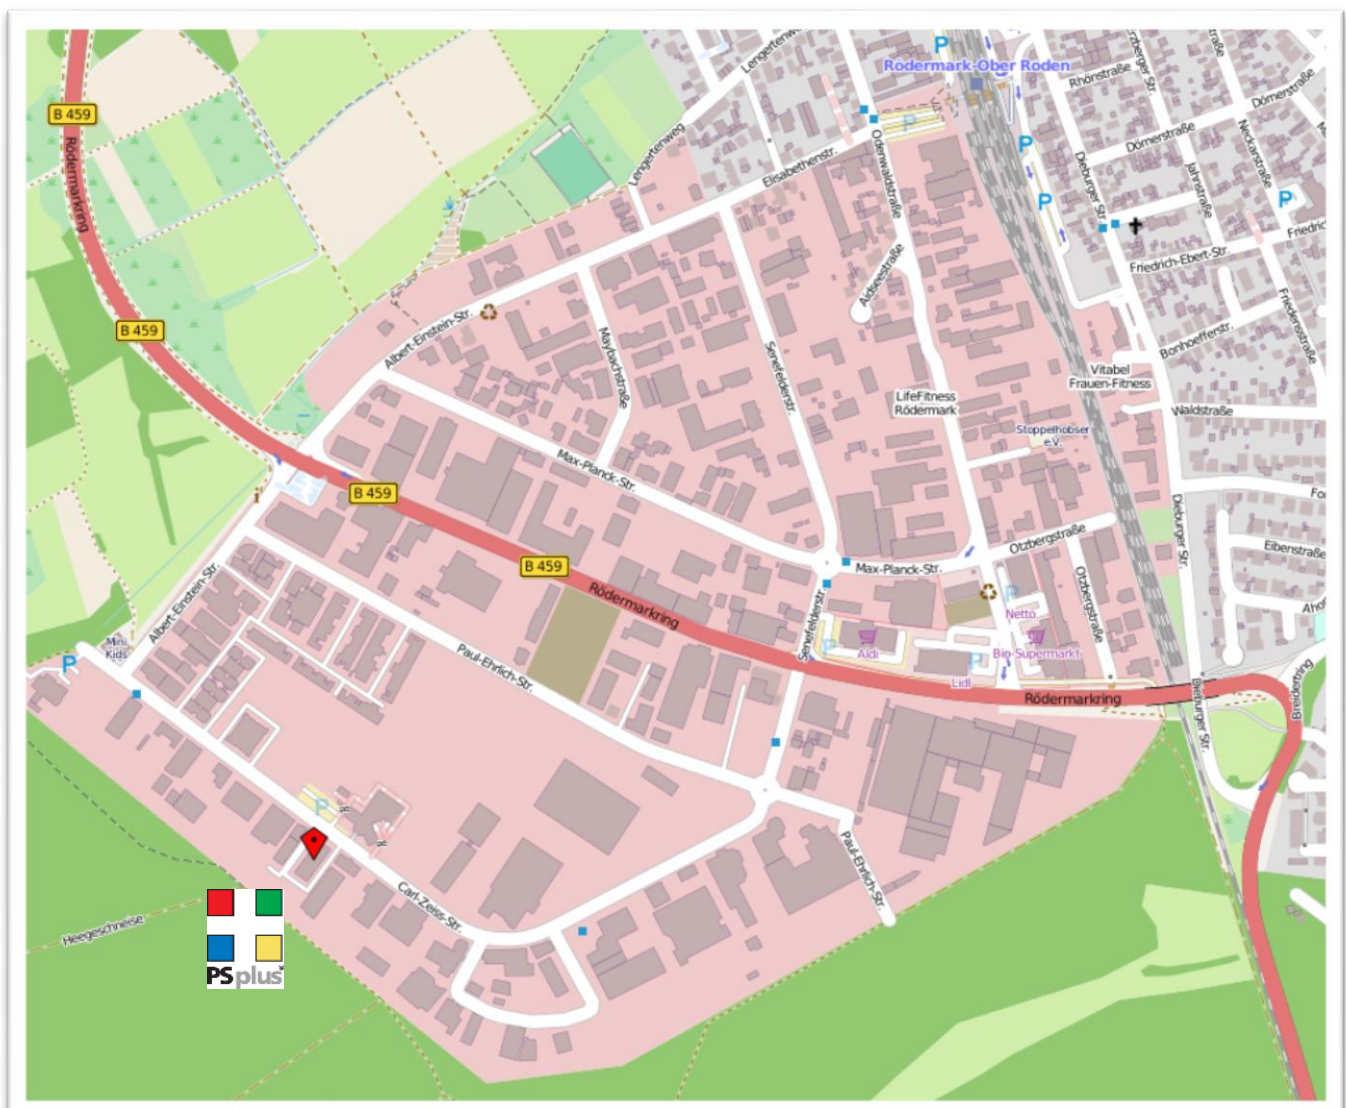

PSplus Portfolio Software + Consulting GmbH

Carl-Zeiss-Straße 10/4
D-63322 Rödermark
Tel. +49 6074 / 91063-5
www.psplus.de